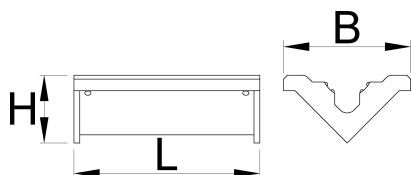

# Ersatzschonbacke, zweiteilig für 1693.1

1693.11

## Profile

	L	B	H	
621961	96,5	66	35	168
627266	70	66	35	125

\* Bilder von Produkten sind Symbolfotos. Abmessungen sind in mm, Gewichte in Gramm.