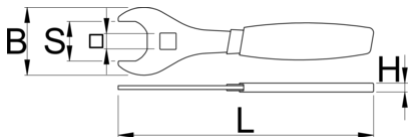

Flachschlüssel für Federbeine

1706/2DP

Produkteigenschaften

- Dieser Schraubenschlüssel dient für IFP-Speicher an RockShox Super Deluxe-Stoßdämpfern und RockShox Vivid Air-Stoßdämpfern. Der Griff ist zweifach kunststoffgetaucht. Das angepasste Hebelverhältnis verhindert übermäßiges Festziehen des Speichers. Als Hahnenfuß kann er der Präzision halber an Drehmomentschlüssel mit 1/2"-Antrieb angesetzt werden. Er ist lasergefräst aus Werkzeugstahl und für bessere Festigkeit und Haltbarkeit wärmebehandelt.

629072

107

* Bilder von Produkten sind Symbolfotos. Abmessungen sind in mm, Gewichte in Gramm.

Verwendung (pictures)